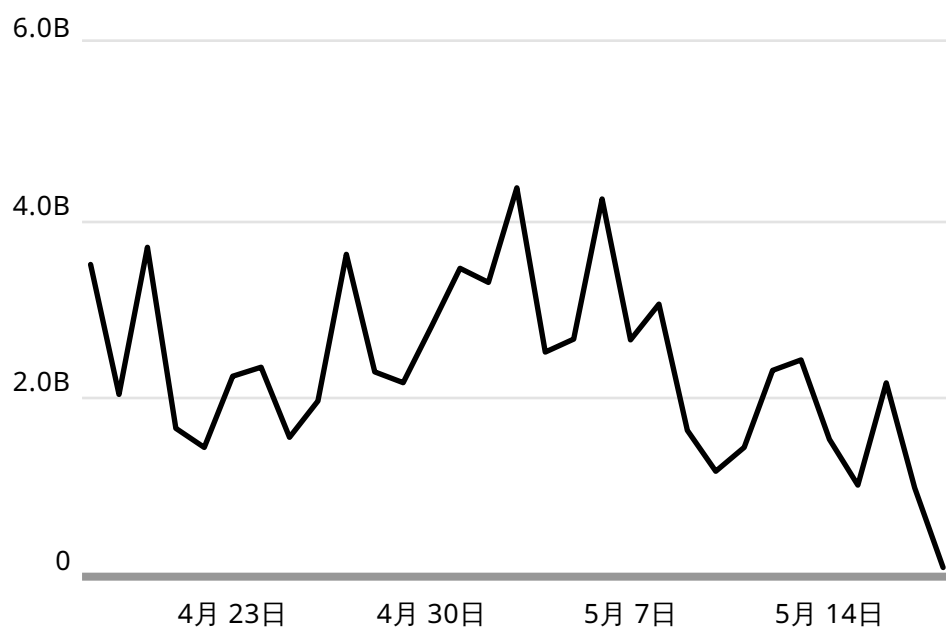

その他の情報源

IMPRESSIONS

インプレッション

72.2B

投稿
13.1M

閲覧者: DAY

— インプレッション