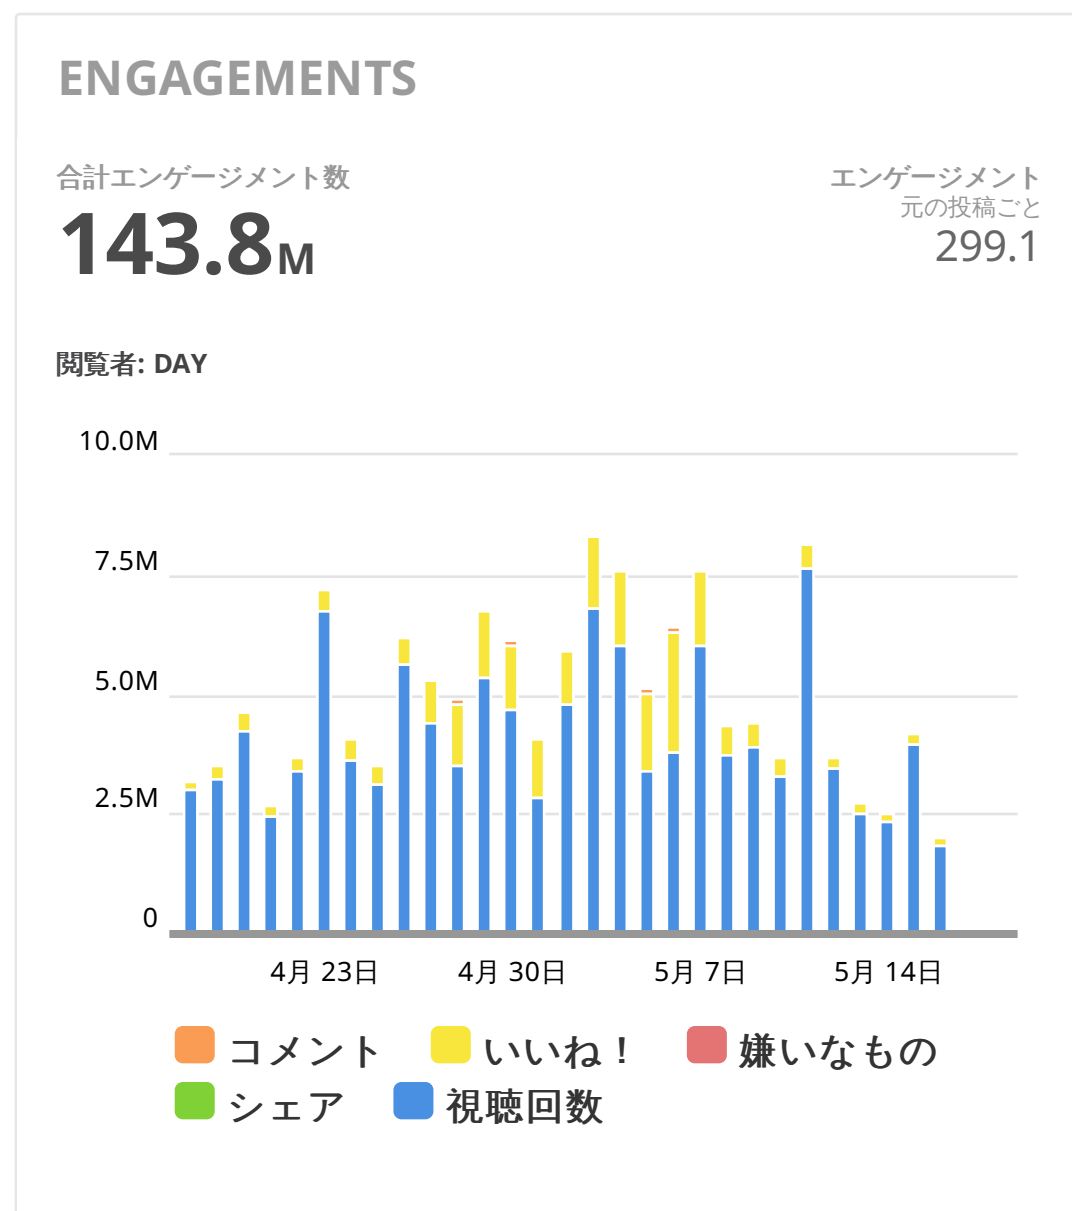

Social Insights Report

Powered by NetBase Pro

NETBASE™

ゴールデンウィーク, GW (過去 1 か月間) のレポート

POPULAR POSTS

すべて

並べ替え基準 エンゲージメント ▾

墨田しろ@黒ザップ @sumidashi6 4月30日

18歳のころはしかにかかった話をかきました。GW
ご注意ください... #はしか #麻疹
pic.twitter.com/BTeCWkB9bI

メディアを表示する

71.2K	71.2K	30
エンゲージメント	リツイート	返信

ミニストップ公式アカウント 4月26日

@ministop_fan

フォロー&RTで当たる/もうすぐGWミニ〜♪とって
もお得なセールを実施しちゃうから要チェックミニ!今
ならフォロー&RTで#ザ・プレミアム・モルツ350mlま
たは#ザ・プレミアム・モルツ(香る)エール350mlの
無料券が合計30,000名さまに抽選で当たる!応募はコチ
ラ⇒(詳細...)

POPULAR MEDIA

すべて

並べ替え基準 エンゲージメント ▾

Σ 71.2K

Σ 64.4K

Σ 44.2K

Σ 36.7K

Σ 35.8K

Σ 34.5K

Σ 32.2K

Σ 31.7K

Σ 31.2K

SENTIMENT

ポジティブ ネガティブ センチメント傾向
74%
416.3K **61.2K**

閲覧者 (メンション): DAY

SENTIMENT DRIVERS