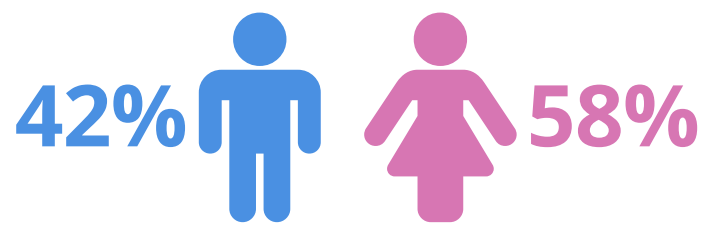

DEMOGRAPHICS