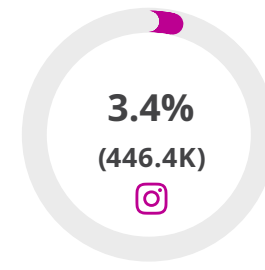

INFLUENCERS

すべて

並べ替え基準 **エンゲージメント**

名前	投稿	フォロワー	エンゲージメント
The 2x Family	6	該当なし	9.8M
なうしろ - GameW...	46	該当なし	9.3M
Dyland PROS	13	該当なし	5.4M
MiawAug	30	該当なし	5.2M

POPULAR ITEMS

キーワード ハッシュタグ 人物 絵文字

キーワード	共有	POSTSの数
#GW	7%	1.8M
👀	4%	1.1M
キャンペーン	3%	917.0K
ツイート	3%	779.3K
いい	3%	772.5K
プレゼント	3%	770.9K
終わる	3%	688.7K
好き	2%	657.4K
GW中	2%	621.7K
当たる	2%	612.3K
仕事	2%	611.2K

POPULAR DOMAINS

すべて ブログ フォーラム ニュース

ドメイン	共有	POSTSの数
twitter.com	92%	11.9M
instagram.com	3%	443.1K
ameblo.jp	1%	193.0K
logsoku.com	<1%	52.0K
blogs.yahoo.co.jp	<1%	42.4K
tumblr.com	<1%	40.4K
youtube.com	<1%	33.3K
kaskus.co.id	<1%	18.9K
blog.livedoor.jp	<1%	18.1K
reddit.com	<1%	18.0K
facebook.com	<1%	15.1K
detail.chiebukuro...	<1%	10.9K

GEOGRAPHY

DEMOGRAPHICS

年齢別分布:

SOURCES

投稿別上位情報源

Twitter

Instagram

ブログ

その他の情報源

IMPRESSIONS

インプレッション

72.2B

投稿
13.1M

閲覧者: DAY

— インプレッション