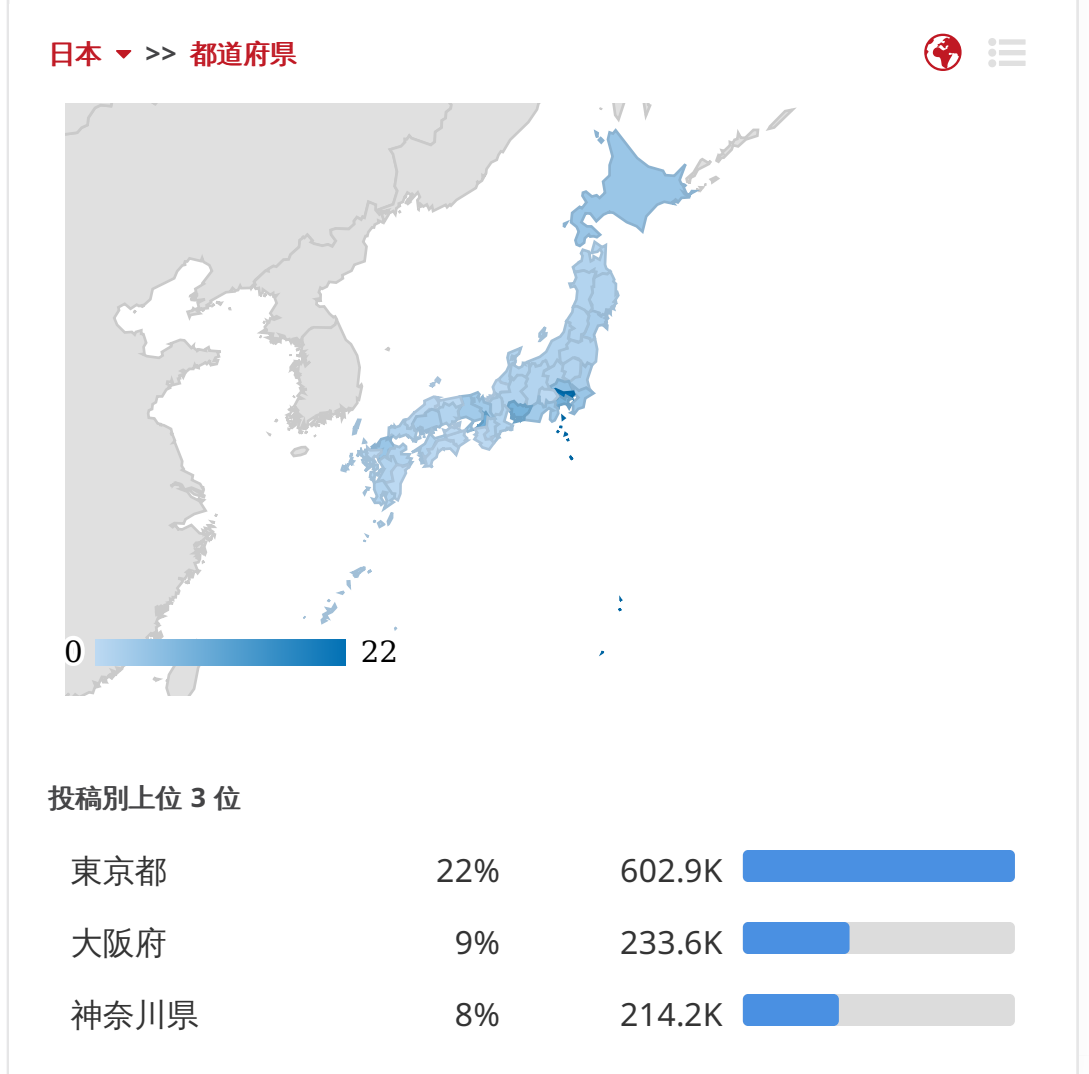

SENTIMENT

ポジティブ ネガティブ センチメント傾向
74%
416.3K **61.2K**

閲覧者 (メンション): DAY

SENTIMENT DRIVERS

INFLUENCERS

すべて

並べ替え基準 **エンゲージメント**

名前	投稿	フォロワー	エンゲージメント
The 2x Family	6	該当なし	9.8M
なうしろ - GameW...	46	該当なし	9.3M
Dyland PROS	13	該当なし	5.4M
MiawAug	30	該当なし	5.2M

POPULAR ITEMS

キーワード ハッシュタグ 人物 絵文字

キーワード	共有	POSTSの数
#GW	7%	1.8M
👀	4%	1.1M
キャンペーン	3%	917.0K
ツイート	3%	779.3K
いい	3%	772.5K
プレゼント	3%	770.9K
終わる	3%	688.7K
好き	2%	657.4K
GW中	2%	621.7K
当たる	2%	612.3K
仕事	2%	611.2K

POPULAR DOMAINS

すべて ブログ フォーラム ニュース

ドメイン	共有	POSTSの数
twitter.com	92%	11.9M
instagram.com	3%	443.1K
ameblo.jp	1%	193.0K
logsoku.com	<1%	52.0K
blogs.yahoo.co.jp	<1%	42.4K
tumblr.com	<1%	40.4K
youtube.com	<1%	33.3K
kaskus.co.id	<1%	18.9K
blog.livedoor.jp	<1%	18.1K
reddit.com	<1%	18.0K
facebook.com	<1%	15.1K
detail.chiebukuro...	<1%	10.9K

GEOGRAPHY