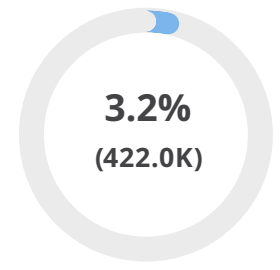

INFLUENCERS

すべて

並べ替え基準 **エンゲージメント**

名前	投稿	フォロワー	エンゲージメント
The 2x Family	6	該当なし	9.8M
なうしろ - GameW...	46	該当なし	9.3M
Dyland PROS	13	該当なし	5.4M
MiawAug	30	該当なし	5.2M

POPULAR ITEMS

キーワード ハッシュタグ 人物 絵文字

キーワード	共有	POSTSの数
#GW	7%	1.8M
👀	4%	1.1M
キャンペーン	3%	917.0K
ツイート	3%	779.3K
いい	3%	772.5K
プレゼント	3%	770.9K
終わる	3%	688.7K
好き	2%	657.4K
GW中	2%	621.7K
当たる	2%	612.3K
仕事	2%	611.2K

POPULAR DOMAINS

すべて ブログ フォーラム ニュース

ドメイン	共有	POSTSの数
twitter.com	92%	11.9M
instagram.com	3%	443.1K
ameblo.jp	1%	193.0K
logsoku.com	<1%	52.0K
blogs.yahoo.co.jp	<1%	42.4K
tumblr.com	<1%	40.4K
youtube.com	<1%	33.3K
kaskus.co.id	<1%	18.9K
blog.livedoor.jp	<1%	18.1K
reddit.com	<1%	18.0K
facebook.com	<1%	15.1K
detail.chiebukuro...	<1%	10.9K

GEOGRAPHY

DEMOGRAPHICS

年齢別分布:

SOURCES

投稿別上位情報源

Twitter

Instagram

ブログ