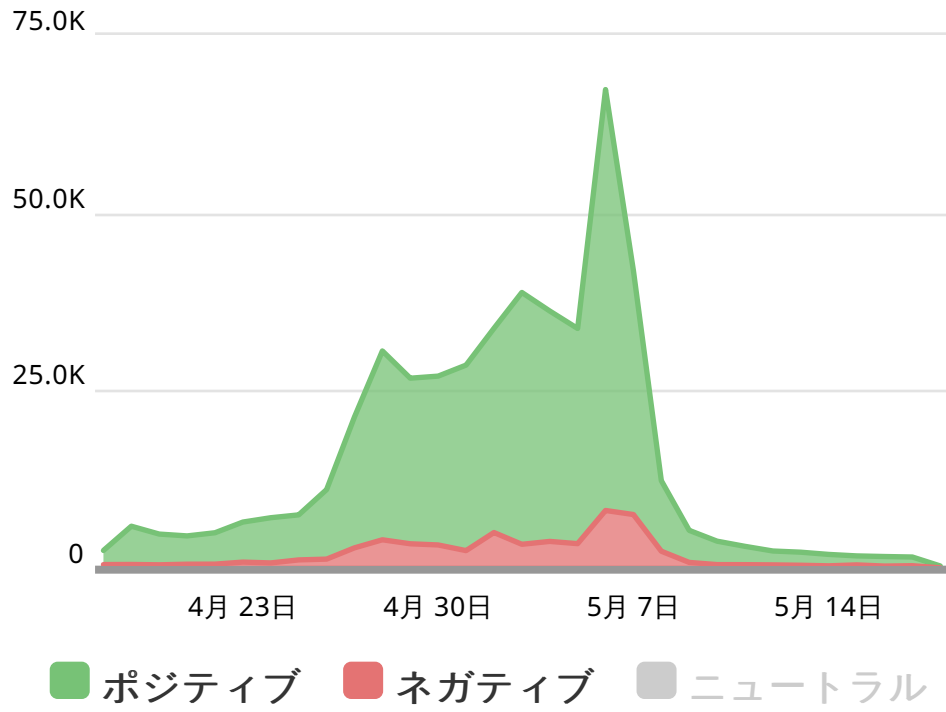

Σ 34.5K

Σ 32.2K

Σ 31.7K

Σ 31.2K

SENTIMENT

ポジティブ ネガティブ センチメント傾向
74%
416.3K **61.2K**

閲覧者 (メンション): DAY

SENTIMENT DRIVERS

INFLUENCERS

すべて

並べ替え基準 **エンゲージメント**

名前	投稿	フォロワー	エンゲージメント
The 2x Family	6	該当なし	9.8M
なうしろ - GameW...	46	該当なし	9.3M
Dyland PROS	13	該当なし	5.4M
MiawAug	30	該当なし	5.2M

POPULAR ITEMS

キーワード ハッシュタグ 人物 絵文字

キーワード	共有	POSTSの数
#GW	7%	1.8M
👀	4%	1.1M
キャンペーン	3%	917.0K
ツイート	3%	779.3K
いい	3%	772.5K
プレゼント	3%	770.9K
終わる	3%	688.7K
好き	2%	657.4K
GW中	2%	621.7K
当たる	2%	612.3K
仕事	2%	611.2K