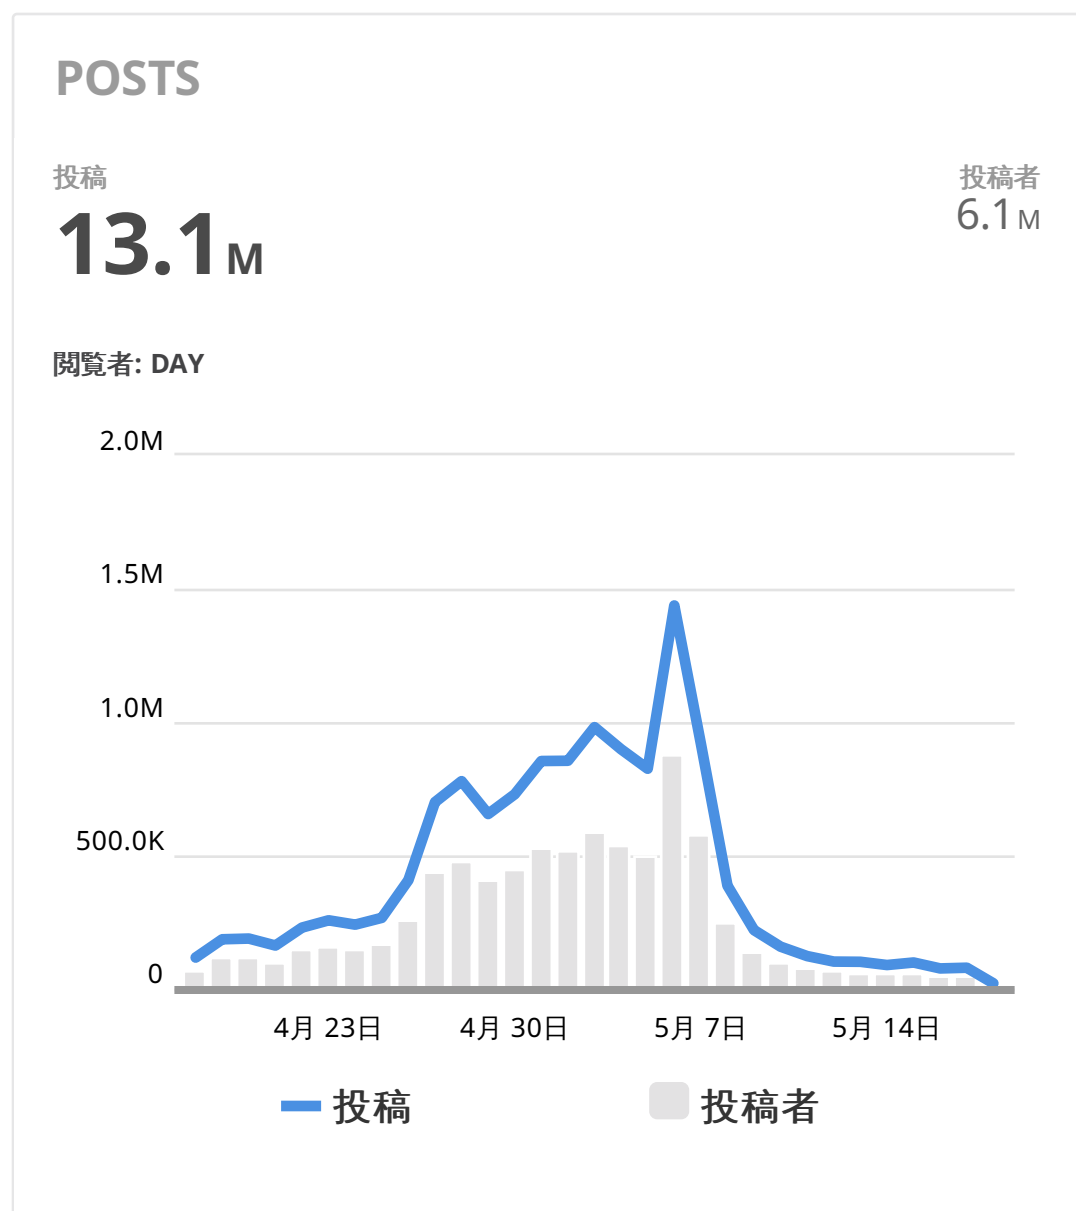

Social Insights Report

Powered by NetBase Pro

NETBASE™

ゴールデンウィーク, GW (過去 1 か月間) のレポート

POPULAR POSTS

すべて

並べ替え基準 エンゲージメント ▾

墨田しろ@黒ザップ @sumidashi6 4月30日

18歳のころはしかにかかった話をかきました。GW
ご注意ください... #はしか #麻疹
pic.twitter.com/BTeCWkB9bI

メディアを表示する

71.2K	71.2K	30
エンゲージメント	リツイート	返信

ミニストップ公式アカウント 4月26日

@ministop_fan

フォロー&RTで当たる/もうすぐGWミニ〜♪とって
もお得なセールを実施しちゃうから要チェックミニ!今
ならフォロー&RTで#ザ・プレミアム・モルツ350mlま
たは#ザ・プレミアム・モルツ(香る)エール350mlの
無料券が合計30,000名さまに抽選で当たる!応募はコチ
ラ⇒(詳細...)