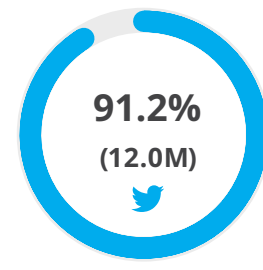

INFLUENCERS

すべて

並べ替え基準 **エンゲージメント**

名前	投稿	フォロワー	エンゲージメント
The 2x Family	6	該当なし	9.8M
なうしろ - GameW...	46	該当なし	9.3M
Dyland PROS	13	該当なし	5.4M
MiawAug	30	該当なし	5.2M

POPULAR ITEMS

キーワード ハッシュタグ 人物 絵文字

キーワード	共有	POSTSの数
#GW	7%	1.8M
👀	4%	1.1M
キャンペーン	3%	917.0K
ツイート	3%	779.3K
いい	3%	772.5K
プレゼント	3%	770.9K
終わる	3%	688.7K
好き	2%	657.4K
GW中	2%	621.7K
当たる	2%	612.3K
仕事	2%	611.2K

POPULAR DOMAINS

すべて ブログ フォーラム ニュース

ドメイン	共有	POSTSの数
twitter.com	92%	11.9M
instagram.com	3%	443.1K
ameblo.jp	1%	193.0K
logsoku.com	<1%	52.0K
blogs.yahoo.co.jp	<1%	42.4K
tumblr.com	<1%	40.4K
youtube.com	<1%	33.3K
kaskus.co.id	<1%	18.9K
blog.livedoor.jp	<1%	18.1K
reddit.com	<1%	18.0K
facebook.com	<1%	15.1K
detail.chiebukuro...	<1%	10.9K

GEOGRAPHY

DEMOGRAPHICS

年齢別分布:

SOURCES

投稿別上位情報源

Twitter

Instagram

ブログ

その他の情報源

IMPRESSIONS

インプレッション

72.2B

投稿
13.1M

閲覧者: DAY

— インプレッション