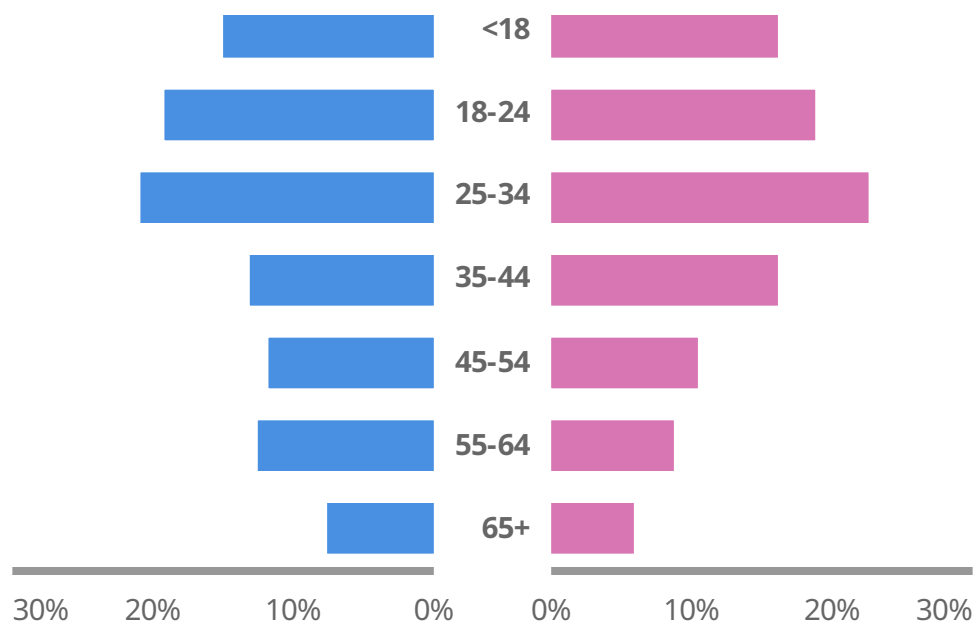

INFLUENCERS

すべて

並べ替え基準 **エンゲージメント**

名前	投稿	フォロワー	エンゲージメント
The 2x Family	6	該当なし	9.8M
なうしろ - GameW...	46	該当なし	9.3M
Dyland PROS	13	該当なし	5.4M
MiawAug	30	該当なし	5.2M

POPULAR ITEMS

キーワード ハッシュタグ 人物 絵文字

キーワード	共有	POSTSの数
#GW	7%	1.8M
👀	4%	1.1M
キャンペーン	3%	917.0K
ツイート	3%	779.3K
いい	3%	772.5K
プレゼント	3%	770.9K
終わる	3%	688.7K
好き	2%	657.4K
GW中	2%	621.7K
当たる	2%	612.3K
仕事	2%	611.2K

POPULAR DOMAINS

すべて ブログ フォーラム ニュース

ドメイン	共有	POSTSの数
twitter.com	92%	11.9M
instagram.com	3%	443.1K
ameblo.jp	1%	193.0K
logsoku.com	<1%	52.0K
blogs.yahoo.co.jp	<1%	42.4K
tumblr.com	<1%	40.4K
youtube.com	<1%	33.3K
kaskus.co.id	<1%	18.9K
blog.livedoor.jp	<1%	18.1K
reddit.com	<1%	18.0K
facebook.com	<1%	15.1K
detail.chiebukuro...	<1%	10.9K

GEOGRAPHY

DEMOGRAPHICS

年齢別分布:

SOURCES

投稿別上位情報源

Twitter

Instagram

ブログ