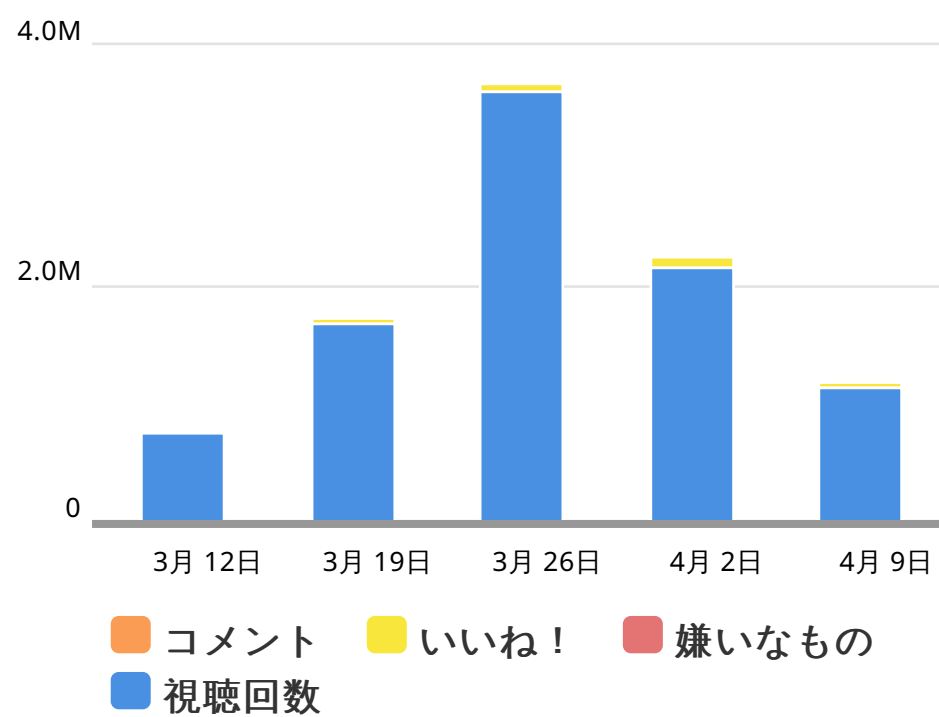

Social Insights Report

Powered by NetBase Pro

NETBASE™

バーチャルYouTuber (3月 13日 - 4月 12日) のレポート

POSTS

投稿 **483.9k** 投稿者 220.0k

閲覧者: WEEK

ENGAGEMENTS

合計エンゲージメント数 **9.7M** エンゲージメント元の投稿ごと 3.4k

閲覧者: WEEK

POPULAR POSTS

すべて

並べ替え基準 **エンゲージメント** ▼

【荒野行動】何かが起こると噂のヤオ... 3月 31日

まひとくん。φ
荒野行動都市伝説的なもの今後やっていくのでよろしく
お願いします！w プレゼント企画動画
https://youtu.be/_vNIIm-a69yQ 提供: NetEase Games
荒野行動: <http://bit.ly/2DtLFVd> ◇チャンネル登録◇こちらから最新動画見れます (More...)

メディアを表示する

648.0K エンゲージメント | 638.2K 視聴回数

バーチャルYoutuber『猫宮ひなた』B... 3月 21日

Hinata Channel
今日はばたりおんをやったよ(・_・)◇頑張ったのに最後
切断されたのだ。(・_・)

メディアを表示する

POPULAR MEDIA

すべて

並べ替え基準 **エンゲージメント** ▼