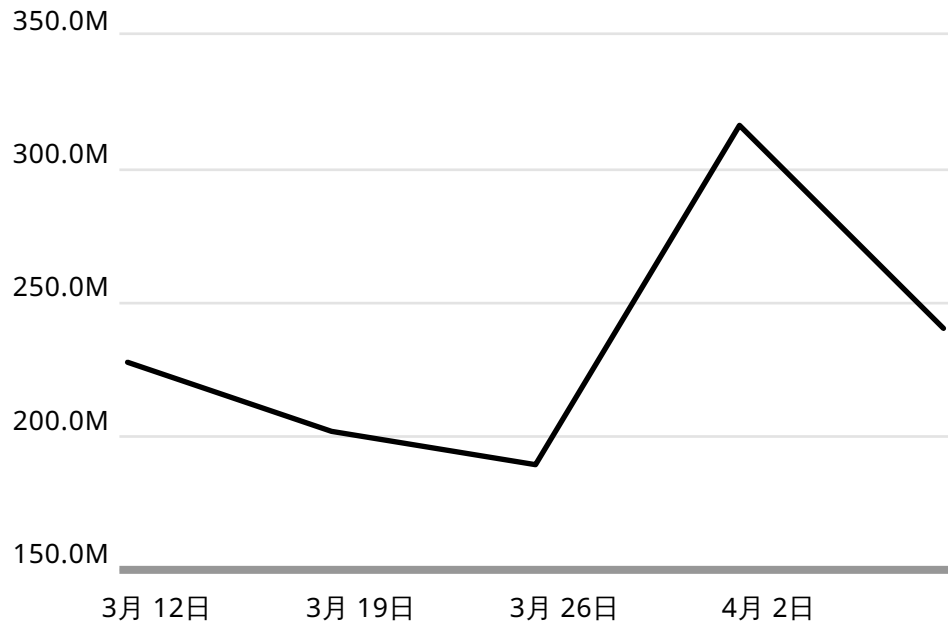

DEMOGRAPHICS

年齢別分布:

IMPRESSIONS

インプレッション

投稿
483.9k

1.2B

閲覧者: WEEK

— インプレッション