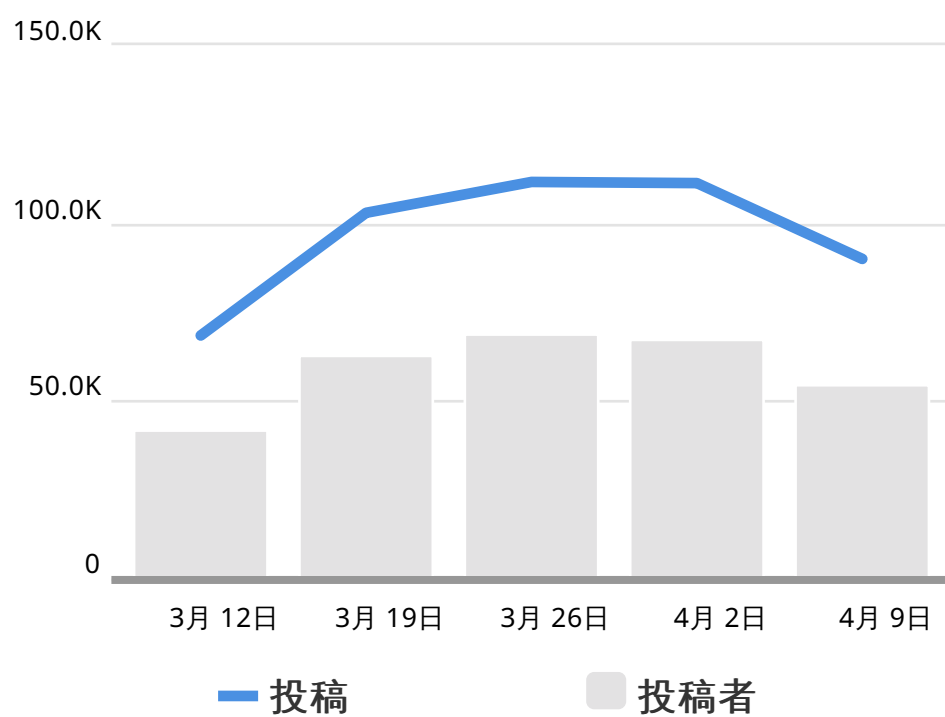

Social Insights Report

Powered by NetBase Pro

NETBASE™

バーチャルYouTuber (3月 13日 - 4月 12日) のレポート

POSTS

投稿 **483.9k** 投稿者 220.0k

閲覧者: WEEK

ENGAGEMENTS

合計エンゲージメント数 **9.7M** エンゲージメント元の投稿ごと 3.4k

閲覧者: WEEK

POPULAR POSTS

すべて

並べ替え基準 **エンゲージメント** ▼

【荒野行動】何かが起こると噂のヤオ... 3月 31日

まひとくん。φ
荒野行動都市伝説的なもの今後やっていくのでよろしく
お願いします！w プレゼント企画動画
https://youtu.be/_vNIIm-a69yQ 提供: NetEase Games
荒野行動: <http://bit.ly/2DtLFVd> ◇チャンネル登録◇こちらから最新動画見れます (More...)

DEMOGRAPHICS

年齢別分布:

IMPRESSIONS

インプレッション

投稿
483.9k

1.2B

閲覧者: WEEK

— インプレッション