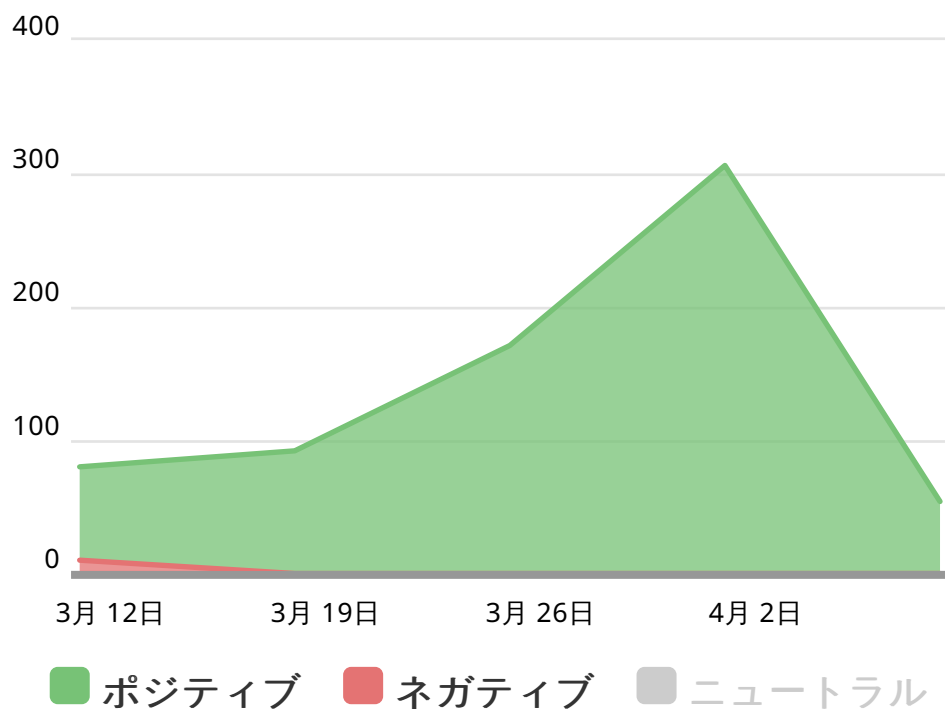

Σ 648.0K	Σ 404.9K	Σ 399.3K
Σ 380.0K	Σ 316.7K	Σ 311.2K
Σ 310.7K	Σ 270.0K	Σ 255.7K

SENTIMENT

ポジティブ ネガティブ

センチメント傾向
97%

693 10

閲覧者 (メンション): WEEK

SENTIMENT DRIVERS

属性

感情

行動

INFLUENCERS

すべて

並べ替え基準 エンゲージメント

名前	投稿	フォロワー	エンゲージメント
まひとくん。φ	8	該当なし	2.3M
Shizuka Rin Official	17	該当なし	947.6K
ゲーム部プロジェ...	5	該当なし	601.8K
バーチャルとゲーム	9	該当なし	480.2K

POPULAR ITEMS

キーワード ハッシュタグ 人物 絵文字