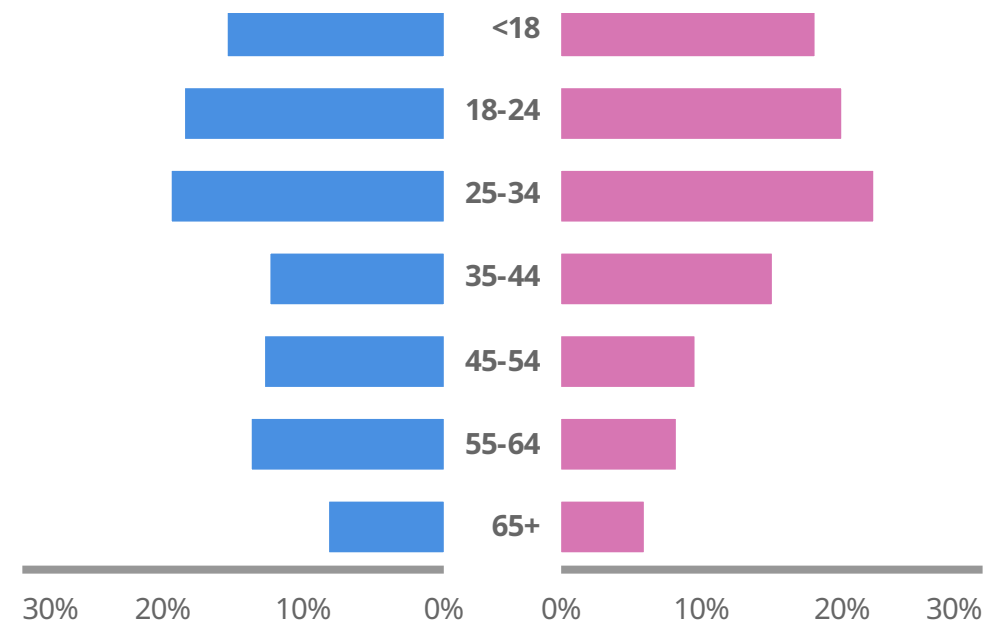

感情

行動

INFLUENCERS

すべて

並べ替え基準 エンゲージメント

名前	投稿	フォロワー	エンゲージメント
まひとくん。φ	8	該当なし	2.3M
Shizuka Rin Official	17	該当なし	947.6K
ゲーム部プロジェ...	5	該当なし	601.8K
バーチャルとゲーム	9	該当なし	480.2K

POPULAR ITEMS

キーワード ハッシュタグ 人物 絵文字

ハッシュタグ	# OF POSTS	共有
#vtuber	64.1K	15%
#輝夜月	32.9K	8%
#kizunaai	23.9K	6%
#キズナアイ	23.8K	6%
#猫宮ひなた	21.6K	5%
#シロ生放送	19.6K	5%
#vtuberはじめま...	16.7K	4%
#鳩羽つぐ	10.2K	2%

POPULAR DOMAINS

すべて ブログ フォーラム ニュース

ドメイン	# OF POSTS	共有
twitter.com	471.6K	98%
logsoku.com	2.9K	<1%
youtube.com	2.8K	<1%
tumblr.com	1.6K	<1%
omosiroidnews.li...	702	<1%
blog.livedoor.jp	579	<1%
namadogashou...	211	<1%
vtubersokuhou....	162	<1%
detail.chiebuku...	139	<1%

DEMOGRAPHICS

年齢別分布:

IMPRESSIONS

インプレッション

投稿
483.9k

1.2B

閲覧者: WEEK

— インプレッション