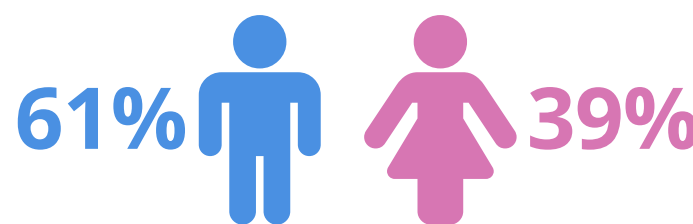

DEMOGRAPHICS